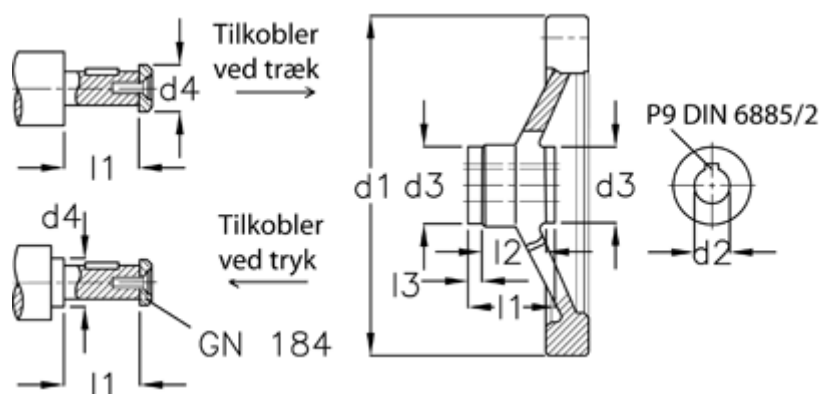

Varenummer: 20368316  
Beskrivelse: E+G Håndhjul  
GN 321.4-160-K16-A-ZI

## Mål

$d_1$	= 160
$d_2$ H7	= 16
$d_3$	= 32
$d_4$ max	= 21
$l_1$	= 32.5
$l_2$	= 20
$l_3$	= 6